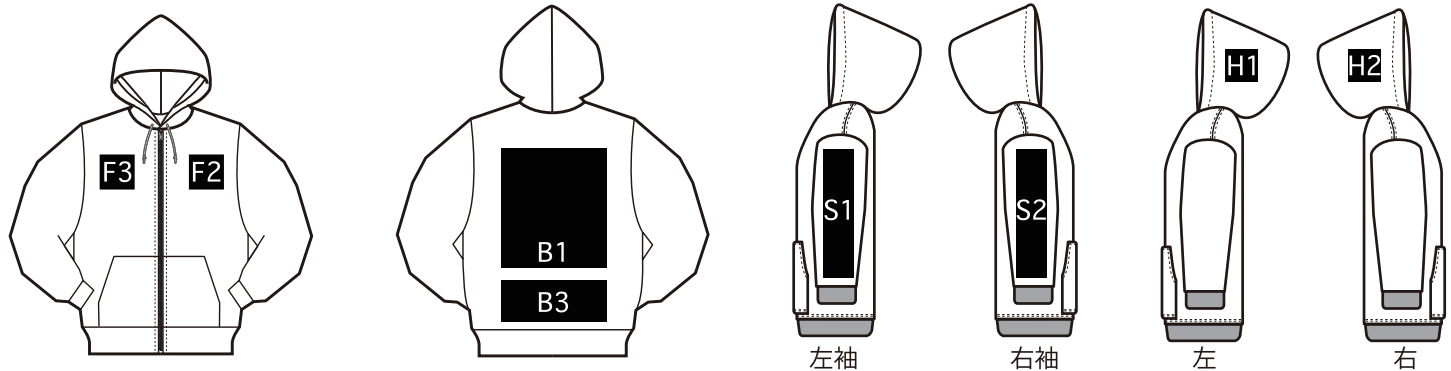

▼注意事項 : ご注文前にご確認ください

- **キャンセルについて** プリント加工製品のキャンセルは、原則お受けする事ができません。どうしてもキャンセルが必要となった場合は、加工状況によりお受けする事が可能ですが、データ作成、製版などの工程が完了している場合は一部、料金が発生する場合がありますのでご了承ください。
- **返品・交換について** プリント加工製品の返品・交換は、当社責任範囲（不良品/汚損/破損）を除き、原則お受け付けることができません。商品到着後7日間、返品/交換の対象とさせていただきます。商品到着後7日間を超えますと、いかなる理由も返品・交換の対応を致しかねますのでご注意ください。万一当社過失による不良が発生した場合は、良品交換となり、返金対応は致しかねます。
- **納期について** 上記で定めるご注文確定日から約10営業日以内（基本納期とします）でご依頼の商品を発送致します。（繁忙期/連休前後等は基本納期に変更が生じる場合がございます。お急ぎの際は事前にご確認ください。）また当社では、商品到着日は保証致しかねます。特に沖縄、九州、北海道などにお住まいのお客様はご注意ください。また、運送会社様の都合によって、商品の到着に遅れが発生した場合は当社では責任を負いかねます。（天災、道路事情による遅れが発生する場合がございます。多少の余裕をもってご注文をお願い致します。）
- **個人情報について** ご記入頂いた個人情報はお客様の許可なく第三者へ情報を開示する事はありません。ただし、裁判所、行政機関の命令等、その他法律の定めに従って個人情報の開示を求められた場合は除く。当社のパートナー企業へご注文に関する情報を共有させて頂く場合がございます。予めご了承ください。

お申し込み情報 ※上記注意事項をご確認頂き右記に○印をご記入ください。

① 上記の内容を確認し同意する

フリガナ お申し込み者名	フリガナ 会社・団体 学校名	
フリガナ お申し込み ご住所	マンション・ビルなど 建物名お部屋の番号	
ご連絡先 TEL	FAX	E_MAIL
お支払い方法	① 前払い銀行振込 ② 代金引き換え	タタミ袋入れ ① 希望する(+80円/1枚) ② 希望しない

原稿の種類 ① イラストレーター・フォトショップ ② 手書きの原稿 ③ JPEG画像 ④ エクセル/ワード

お申し込み情報 納品先についてご記入をお願い致します。 ① 申込者情報と同じ

会社・団体 学校名	ご担当
お申し込み ご住所	ご連絡先 TEL

① お申し込み頂くアイテムのカラー・サイズ別に数量をご記入ください。

ウェア名	カラー	サイズ													合計	
		150/Jr.L	160/SS	S	M	L(FREE)	XL/2L	XXL/3L	( )	( )	( )	( )	( )			
		枚	枚	枚	枚	枚	枚	枚	枚	枚	枚	枚	枚	枚	枚	枚
		枚	枚	枚	枚	枚	枚	枚	枚	枚	枚	枚	枚	枚	枚	枚
		枚	枚	枚	枚	枚	枚	枚	枚	枚	枚	枚	枚	枚	枚	枚
		枚	枚	枚	枚	枚	枚	枚	枚	枚	枚	枚	枚	枚	枚	枚

② プリントの内容についてご記入ください

☐ プリント位置1カ所目 (位置番号:) ☐ プリント1色目: ☐ プリント2色目: ☐ プリント3色目: ☐ プリント4色目:	☐ プリント位置2カ所目 (位置番号:) ☐ プリント1色目: ☐ プリント2色目: ☐ プリント3色目: ☐ プリント4色目:	☐ プリント位置3カ所目 (位置番号:) ☐ プリント1色目: ☐ プリント2色目: ☐ プリント3色目: ☐ プリント4色目: