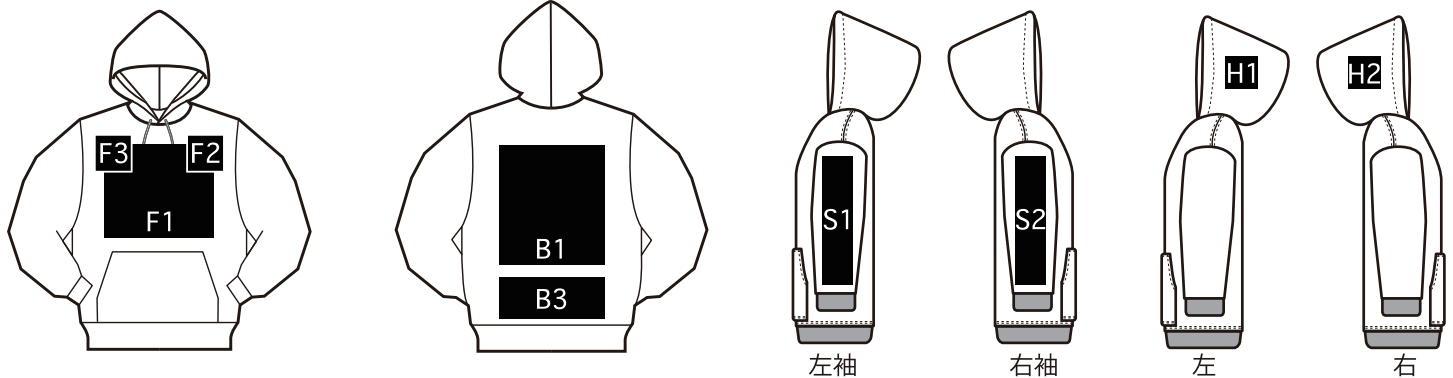

▼注意事項 : ご注文前にご確認ください

- **キャンセルについて** プリント加工製品のキャンセルは、原則お受けする事ができません。どうしてもキャンセルが必要となった場合は、加工状況によりお受けする事が可能ですが、データ作成、製版などの工程が完了している場合は一部、料金が発生する場合がありますのでご了承ください。
- **返品・交換について** プリント加工製品の返品・交換は、当社責任範囲（不良品/汚損/破損）を除き、原則お受け付けることができません。商品到着後7日間、返品/交換の対象とさせていただきます。商品到着後7日間を超えますと、いかなる理由も返品・交換の対応を致しかねますのでご注意ください。万一当社過失による不良が発生した場合は、良品交換となり、返金対応は致しかねます。
- **納期について** 上記で定めるご注文確定日から約10営業日以内（基本納期とします）でご依頼の商品を発送致します。（繁忙期/連休前後等は基本納期に変更が生じる場合がございます。お急ぎの際は事前にご確認ください。）また当社では、商品到着日は保証致しかねます。特に沖縄、九州、北海道などにお住まいのお客様はご注意ください。また、運送会社様の都合によって、商品の到着に遅れが発生した場合は当社では責任を負いかねます。（天災、道路事情による遅れが発生する場合がございます。多少の余裕をもってご注文をお願い致します。）
- **個人情報について** ご記入頂いた個人情報はお客様の許可なくして第三者へ情報を開示する事はありません。ただし、裁判所、行政機関の命令等、その他法律の定めに従って個人情報の開示を求められた場合は除く。当社のパートナー企業へご注文に関する情報を共有させて頂く場合がございます。予めご了承ください。

お申し込み情報 ※上記注意事項をご確認頂き右記に○印をご記入ください。

① 上記の内容を確認し同意する

フリガナ お申し込み者名	フリガナ 会社・団体 学校名	
フリガナ お申し込み ご住所	マンション・ビルなど 建物名お部屋の番号	
ご連絡先 TEL	FAX	E_MAIL
お支払い方法	① 前払い銀行振込 ② 代金引き換え	タタミ袋入れ ① 希望する(+80円/1枚) ② 希望しない

原稿の種類 ① イラストレーター・フォトショップ ② 手書きの原稿 ③ JPEG画像 ④ エクセル/ワード

お申し込み情報 納品先についてご記入をお願い致します。 ① 申込者情報と同じ

会社・団体 学校名	ご担当
お申し込み ご住所	ご連絡先 TEL

① お申し込み頂くアイテムのカラー・サイズ別に数量をご記入ください。

ウェア名	カラー	サイズ													合計	
		150/Jr.L	160/SS	S	M	L(FREE)	XL/2L	XXL/3L	( )	( )	( )	( )	( )			
		枚	枚	枚	枚	枚	枚	枚	枚	枚	枚	枚	枚	枚	枚	枚
		枚	枚	枚	枚	枚	枚	枚	枚	枚	枚	枚	枚	枚	枚	枚
		枚	枚	枚	枚	枚	枚	枚	枚	枚	枚	枚	枚	枚	枚	枚
		枚	枚	枚	枚	枚	枚	枚	枚	枚	枚	枚	枚	枚	枚	枚

② プリントの内容についてご記入ください

☐プリント位置1カ所目 (位置番号:) ☐プリント1色目: ☐プリント2色目: ☐プリント3色目: ☐プリント4色目:	☐プリント位置2カ所目 (位置番号:) ☐プリント1色目: ☐プリント2色目: ☐プリント3色目: ☐プリント4色目:	☐プリント位置3カ所目 (位置番号:) ☐プリント1色目: ☐プリント2色目: ☐プリント3色目: ☐プリント4色目: