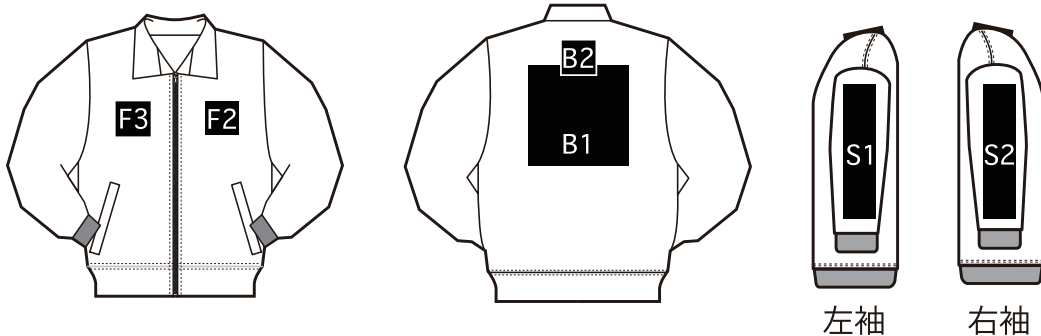

▼注意事項 : ご注文前にご確認ください

- **キャンセルについて** プリント加工製品のキャンセルは、原則お受けする事ができません。どうしてもキャンセルが必要となった場合は、加工状況によりお受けする事が可能ですが、データ作成、製版などの工程が完了している場合は一部、料金が発生する場合がありますのでご了承ください。
- **返品・交換について** プリント加工製品の返品・交換は、当社責任範囲（不良品/汚損/破損）を除き、原則お受け付けすることができません。商品到着後7日間、返品/交換の対象とさせていただきます。商品到着後7日間を超えますと、いかなる理由も返品・交換の対応を致しかねますのでご注意ください。万一当社過失による不良が発生した場合は、良品交換となり、返金対応は致しかねます。
- **納期について** 上記で定めるご注文確定日から約10営業日以内（基本納期とします）でご依頼の商品を発送致します。（繁忙期/連休前後等は基本納期に変更が生じる場合がございます。お急ぎの際は事前にご確認ください。）また当社では、商品到着日は保証致しかねます。特に沖縄、九州、北海道などにお住まいのお客様はご注意ください。また、運送会社様の都合によって、商品の到着に遅れが発生した場合は当社では責任を負いかねます。（天災、道路事情による遅れが発生する場合がございます。多少の余裕をもってご注文をお願い致します。）
- **個人情報について** ご記入頂いた個人情報はお客様の許可なく第三者へ情報を開示する事はありません。ただし、裁判所、行政機関の命令等、その他法律の定めに従って個人情報の開示を求められた場合は除く。当社のパートナー企業へご注文に関する情報を共有させて頂く場合がございます。予めご了承ください。

お申し込み情報 ※上記注意事項をご確認頂き右記に○印をご記入ください。

① 上記の内容を確認し同意する

フリガナ お申し込み者名	フリガナ 会社・団体 学校名	
フリガナ お申し込み ご住所	マンション・ビルなど 建物名お部屋の番号	
ご連絡先 TEL	FAX	E_MAIL
お支払い方法	① 前払い銀行振込 ② 代金引き換え	タタミ袋入れ ① 希望する(+80円/1枚) ② 希望しない

原稿の種類 ① イラストレーター・フォトショップ ② 手書きの原稿 ③ JPEG画像 ④ エクセル/ワード

お申し込み情報 納品先についてご記入をお願い致します。 ① 申込者情報と同じ

会社・団体 学校名	ご担当
お申し込み ご住所	ご連絡先 TEL

① お申し込み頂くアイテムのカラー・サイズ別に数量をご記入ください。

ウェア名	カラー	サイズ										合計			
		150/Jr.L	160/SS	S	M	L(FREE)	XL/2L	XXL/3L	( )	( )	( )		( )		
		枚	枚	枚	枚	枚	枚	枚	枚	枚	枚	枚	枚	枚	枚
		枚	枚	枚	枚	枚	枚	枚	枚	枚	枚	枚	枚	枚	枚
		枚	枚	枚	枚	枚	枚	枚	枚	枚	枚	枚	枚	枚	枚
		枚	枚	枚	枚	枚	枚	枚	枚	枚	枚	枚	枚	枚	枚

② プリントの内容についてご記入ください

左袖 右袖

☐ プリント位置1カ所目 (位置番号:) ☐ プリント1色目: ☐ プリント2色目: ☐ プリント3色目: ☐ プリント4色目:	☐ プリント位置2カ所目 (位置番号:) ☐ プリント1色目: ☐ プリント2色目: ☐ プリント3色目: ☐ プリント4色目:	☐ プリント位置3カ所目 (位置番号:) ☐ プリント1色目: ☐ プリント2色目: ☐ プリント3色目: ☐ プリント4色目: